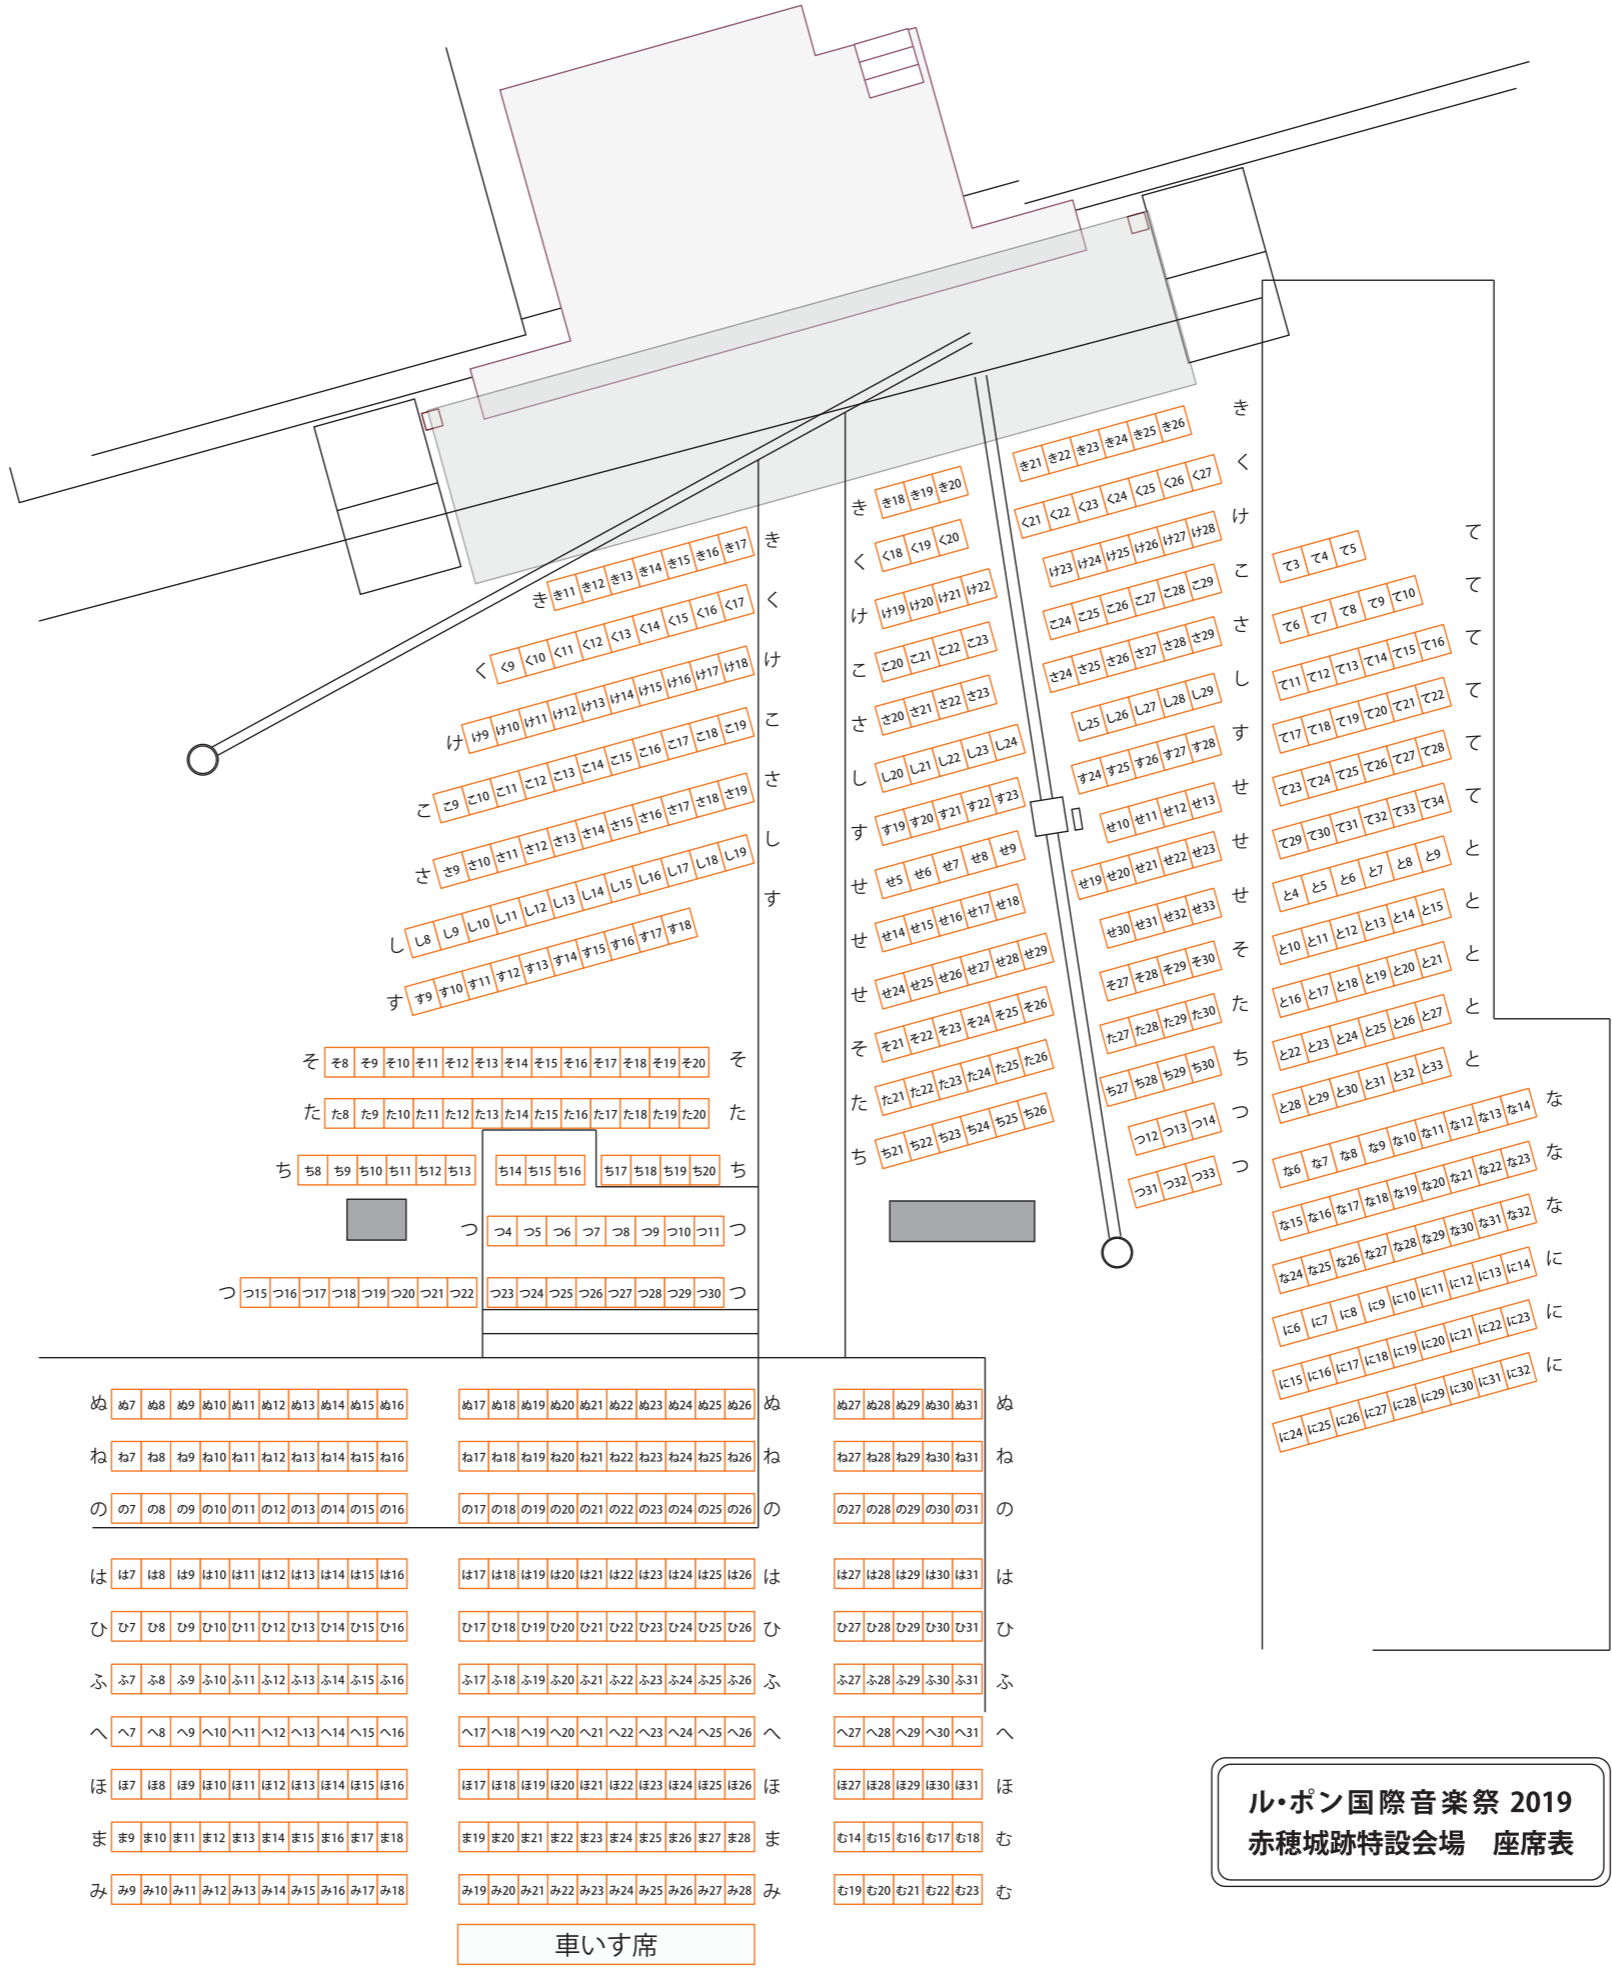

座席数	
き	16
く	19
け	20
こ	21
さ	21
し	22
す	20
せ	29
そ	23
た	23
ち	23
つ	30
て	32
と	30
な	27
に	27
ぬ	25
ね	25
の	25
は	25
ひ	25
ふ	25
へ	25
ほ	25
ま	20
み	20
む	10
合計	633

ル・ポン国際音楽祭 2019  
赤穂城跡特設会場 座席表